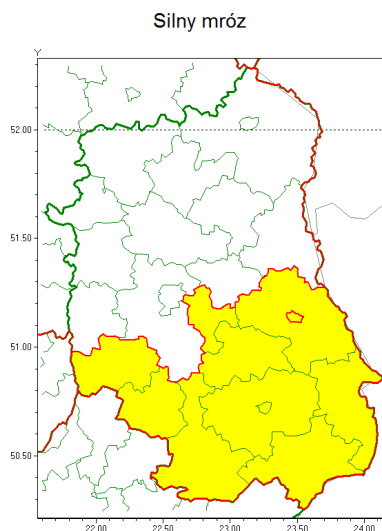

email: meteo.warszawa@imgw.pl

www: www.imgw.pl

Zasięg ostrzeżenia w województwie

Ostrzeżenie meteorologiczne Nr 7

Nazwa biura	IMGW-PIB Centralne Biuro Prognoz Meteorologicznych - Wydział w Warszawie
Zjawisko/stopień zagrożenia	Silny mróz/ 1
Obszar	województwo lubelskie powiat Chełm
Ważność	od godz. 01:00 dnia 18.01.2021 do godz. 06:00 dnia 19.01.2021
Przebieg	Prognozuje się temperatury minimalne w nocy od -18°C do -14°C. Temperatura maksymalna w dzień od -13°C do -10°C. Wiatr o średniej prędkości od 10 km/h do 15 km/h.
Prawdopodobieństwo wystąpienia zjawiska(%)	80%
Uwagi	Brak.
Dyrektor synoptyk IMGW-PIB	Anna Woźniak
Godzina i data wydania	godz. 11:50 dnia 17.01.2021
SMS	IMGW-PIB OSTRZEŻENIE: MRÓZ/1 lubelskie/Chełm od 01:00/18.01 do 06:00/19.01.2021 temp. min -18 st, temp. maks -10 st, wiatr 15 km/h.