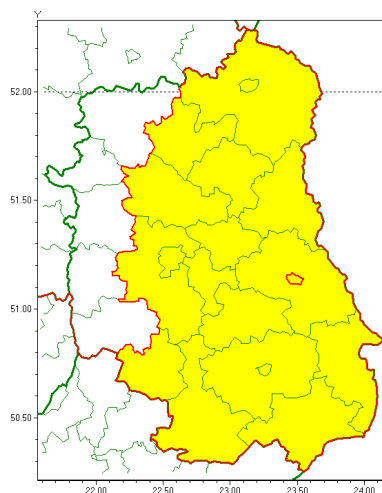

email: meteo.warszawa@imgw.pl

www: www.imgw.pl

Zasięg ostrzeżenia w województwie

Burze z gradem

Ostrzeżenie meteorologiczne Nr 80

Nazwa biura	IMGW-PIB Centralne Biuro Prognoz Meteorologicznych w Warszawie
Zjawisko/stopień zagrożenia	Burze z gradem/ 1
Obszar	województwo lubelskie powiat Chełm
Ważność	od godz. 23:00 dnia 28.07.2020 do godz. 20:00 dnia 29.07.2020
Przebieg	Prognozuje się wystąpienie burz z opadami deszczu miejscami od 20 mm do 30 mm, lokalnie na południu do 40 mm oraz porywami wiatru do 90 km/h. Miejscami grad.
Prawdopodobieństwo wystąpienia zjawiska(%)	80%
Uwagi	Brak.
Dyrektor synoptyk IMGW-PIB	Michał Pilecki
Godzina i data wydania	godz. 13:40 dnia 28.07.2020
SMS	IMGW-PIB OSTRZEŻENIE: BURZE Z GRADEM/1 lubelskie/Chełm od 23:00/28.07 do 20:00/29.07.2020 deszcz 40 mm, porywy 90 km/h.